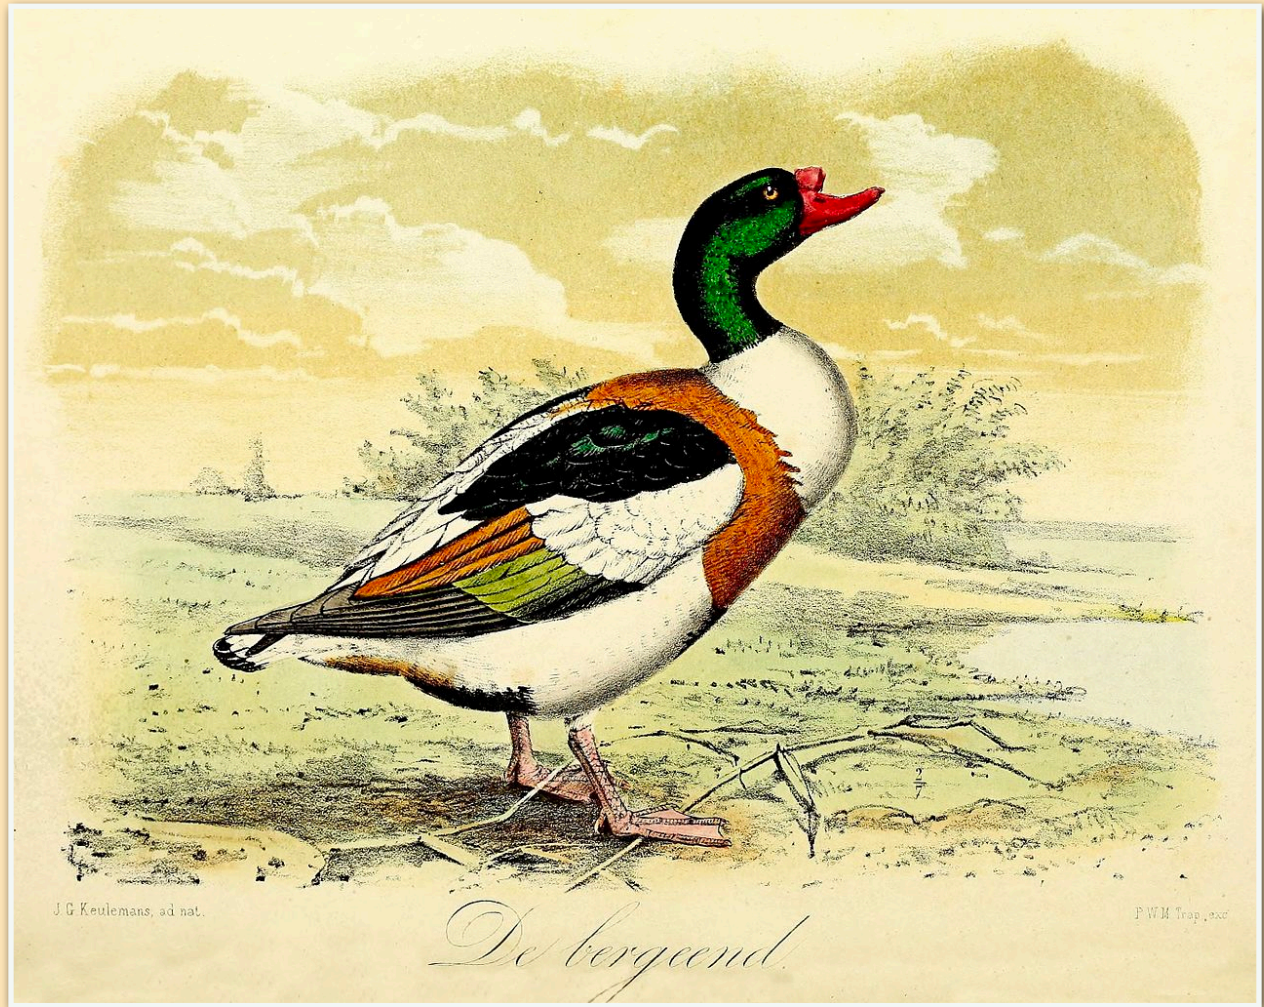

**Stork, White - *Ciconia ciconia***  
**Synonym: *Ciconia alba*, *Ardea ciconia***

**Source: *Our Birds in House and Garden*, 1869 (*Onze vogels in huis en tuin*)**

**Artist: John Gerrard Keulemans**

**Swan, Black - *Cygnus atratus***  
**Synonym: *Anas atrata*, *Chenopsis atratus***

**Source: *Our Birds in House and Garden*, 1869 (*Onze vogels in huis en tuin*)**

**Artist: John Gerrard Keulemans**

**Shelduck, Australian - *Tadorna tadornoides***  
**Synonym: *Anas tadornoides***

**Source: *Our Birds in House and Garden*, 1869 (*Onze vogels in huis en tuin*)**  
**Artist: John Gerrard Keulemans**

**Shelduck, Common - *Tadorna tadorna***  
**Synonym: *Anas tadorna***

**Source: *Our Birds in House and Garden*, 1869 (*Onze vogels in huis en tuin*)**  
**Artist: John Gerrard Keulemans**

**Mallard - *Anas platyrhynchos***  
**Synonym: *Anas boschas*, *Anas adunca***