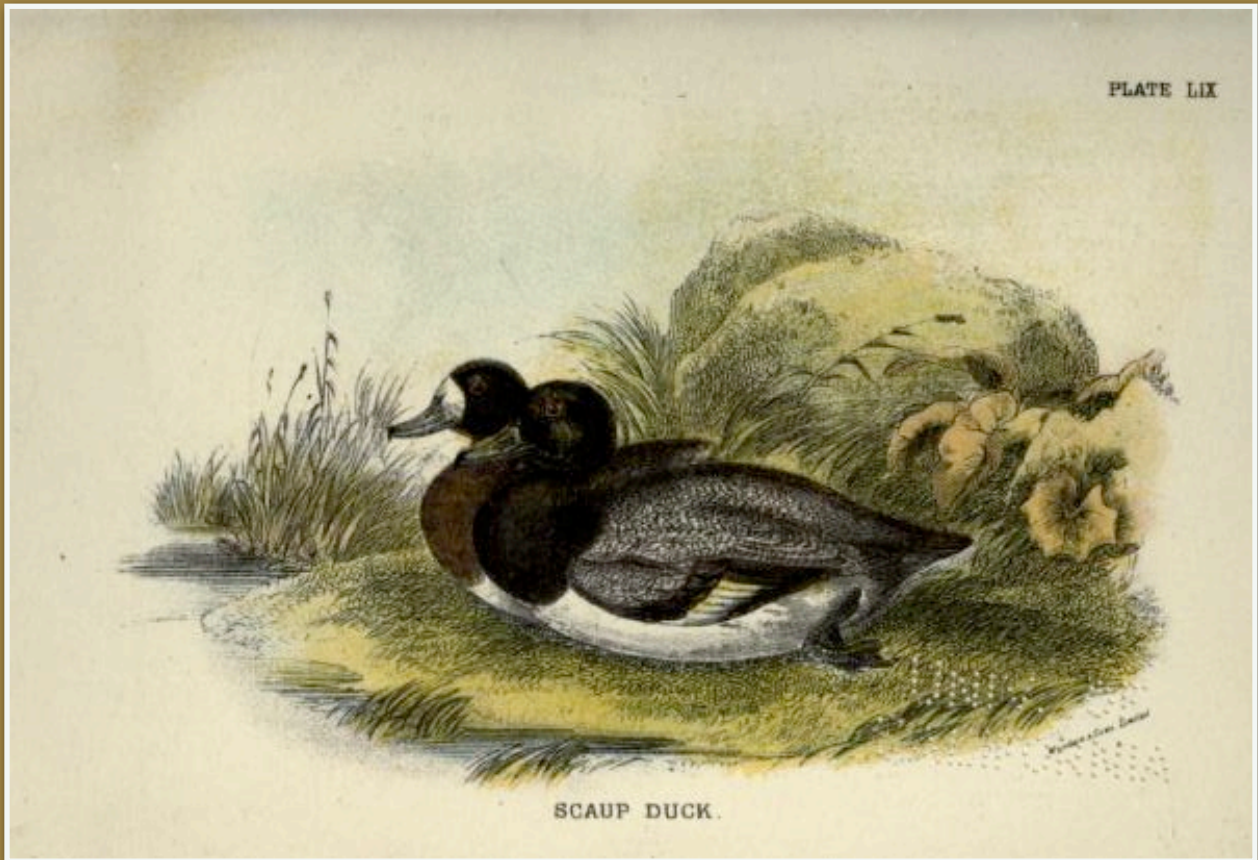

Source: *The Birds of Australia*, 1848, Gould  
Artist: John Gould

Sapsucker, Williamson's  
*Sphyrapicus thyroideus*

Source: *Birds of the Rockies*, 1902, Fuertes  
Artist: L. A. Fuertes

Sapsucker, Yellow-bellied - *Sphyrapicus varius*

Artist: L. A. Fuertes

YELLOW-BELLIED SAPSUCKER  
\* 146-116.

Sapsucker, Yellow-bellied - *Sphyrapicus varius*

Source: *Bird Neighbors*, 1897

Satinbird, Antenna - *Cnemophilus macgegorii*

Artist: Richard Bowdler Sharpe

Ibis. 1895. Pl. VIII.

J. G. Keulemans del et lith.

Mitsers Bros. imp.

LORIA MARLE, ♂ et ♀.

Satinbird, Velvet - *Cnemophilus loriae*

Source: *The Ibis*, 1895

Artist: John Gerrard Keulemans

Scaup, Greater - *Aythya marila*

Source: *Handbook to the Birds of Great Britain*, 1896

**Scaup, Greater - *Aythya marila***

**Artist: L. A. Fuertes**

NEW-ZEALAND SCAUP.  
FULIGULA NOVE ZEALANDIE.

BLUE DUCK.  
HYMENOLEMUS MALACORNYNCHUS.