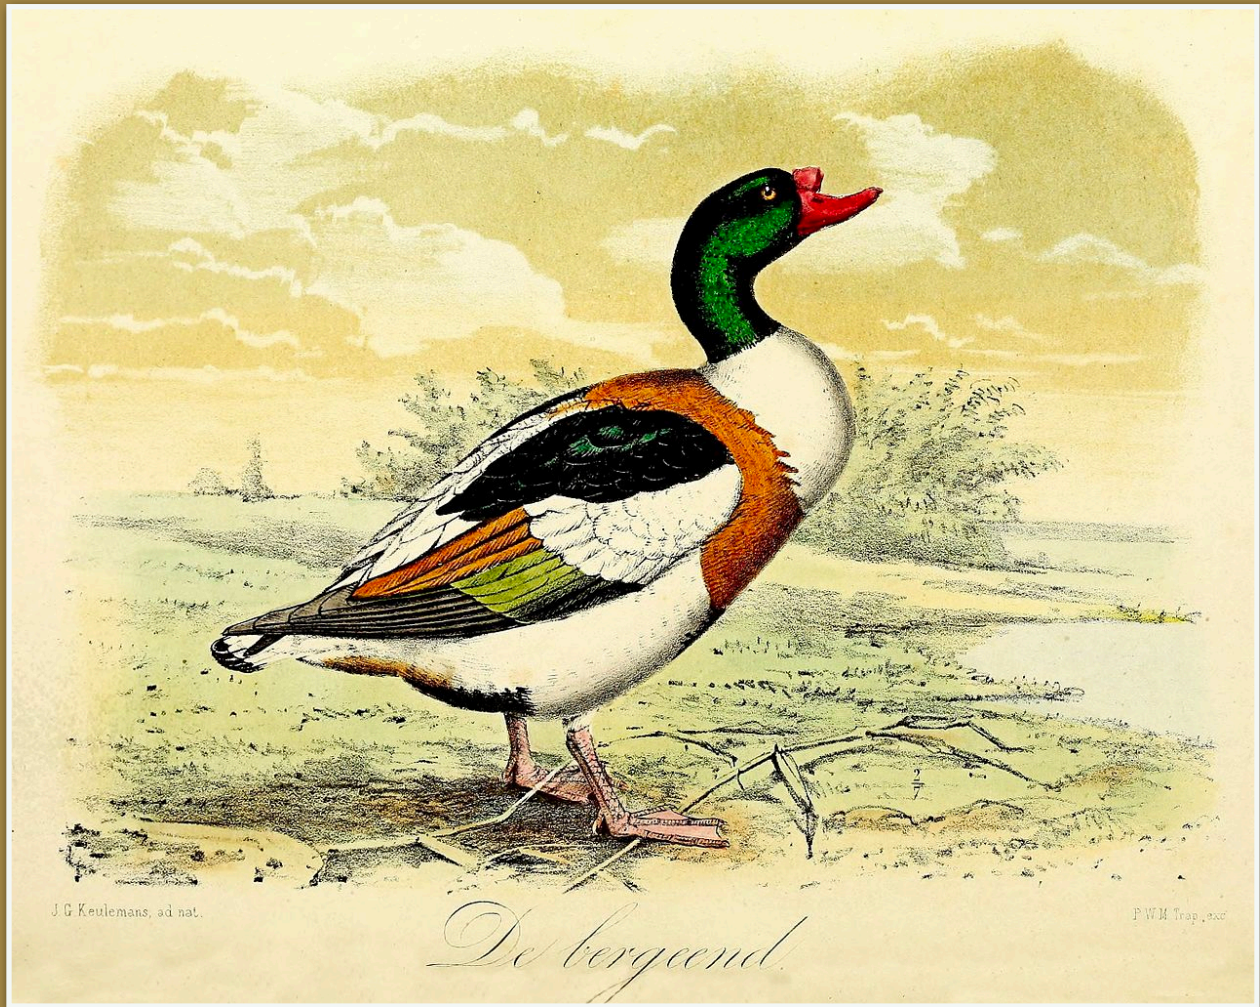

Shearwater, Sooty - *Puffinus griseus*  
(Bird at Right)

Source: *Naturgeschichte der Vögel Mitteleuropas*, 1905, Naumann  
Artist: John Gerrard Keulemans

Shearwater, Wedge-tailed - *Puffinus pacificus*

Source: *The Birds of Australia*, 1848, Gould  
Artist: John Gould

**Shelduck, Australian - *Tadorna tadornoides***  
**Synonym: *Anas tadornoides***

**Source: *Our Birds in House and Garden*, 1869 (*Onze vogels in huis en tuin*)**  
**Artist: John Gerrard Keulemans**

**Shelduck, Australian - *Tadorna tadornoides***  
**Synonym: *Anas tadornoides***

**Source: *The Birds of Australia*, 1848, Gould**  
**Artist: John Gould**

**Shelduck, Common - *Tadorna tadorna***  
**Synonym: *Anas tadorna***