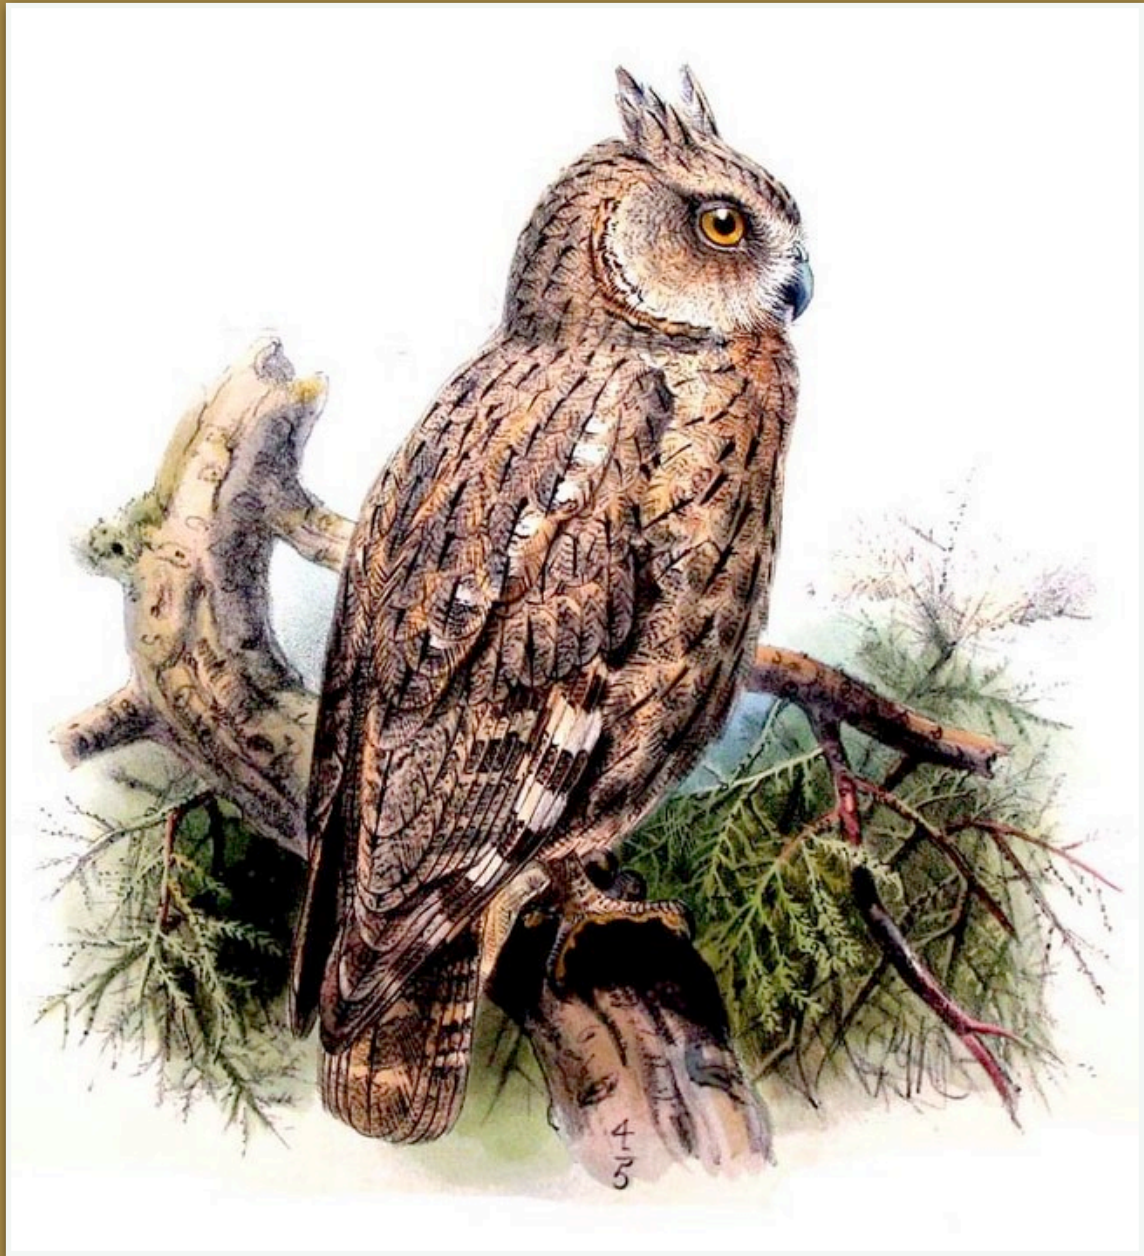

POMATORHINUS SCHISTICEPS

**Scimitar-Babbler, White-browed**  
***Pomatorhinus schisticeps***

**Source: *The Ibis*, 1878**  
**Artist: John Gerrard Keulemans**

Scops-Owl, Eurasian - *Otus scops*

Source: *Naturgeschichte der Vögel Mitteleuropas*, 1899, Naumann

Scops-Owl, Moluccan - *Otus magicus*

Artist: John Gerrard Keulemans

**Scops-Owl, Mountain - *Otus spellocephalus***

**Artist: John Gerrard Keulemans**

Scops-Owl, Oriental - *Otus sunia leggei*  
(Left Bird)

Source: *A History of the Birds of Ceylon, Volume 1, 1878*  
Artist: John Gerrard Keulemans

Scops-Owl, Pallid - *Otus brucei*

Artist: John Gerrard Keulemans

**Scoter, (Black) Common - *Melanitta nigra***

**Source: *Naturgeschichte der Vögel Mitteleuropas*, 1905, Naumann**

Scoter, Surf - *Melanitta perspicillata*

Source: *Handbook to the Birds of Great Britain*, 1896

**Scoter, Surf - *Melanitta perspicillata***