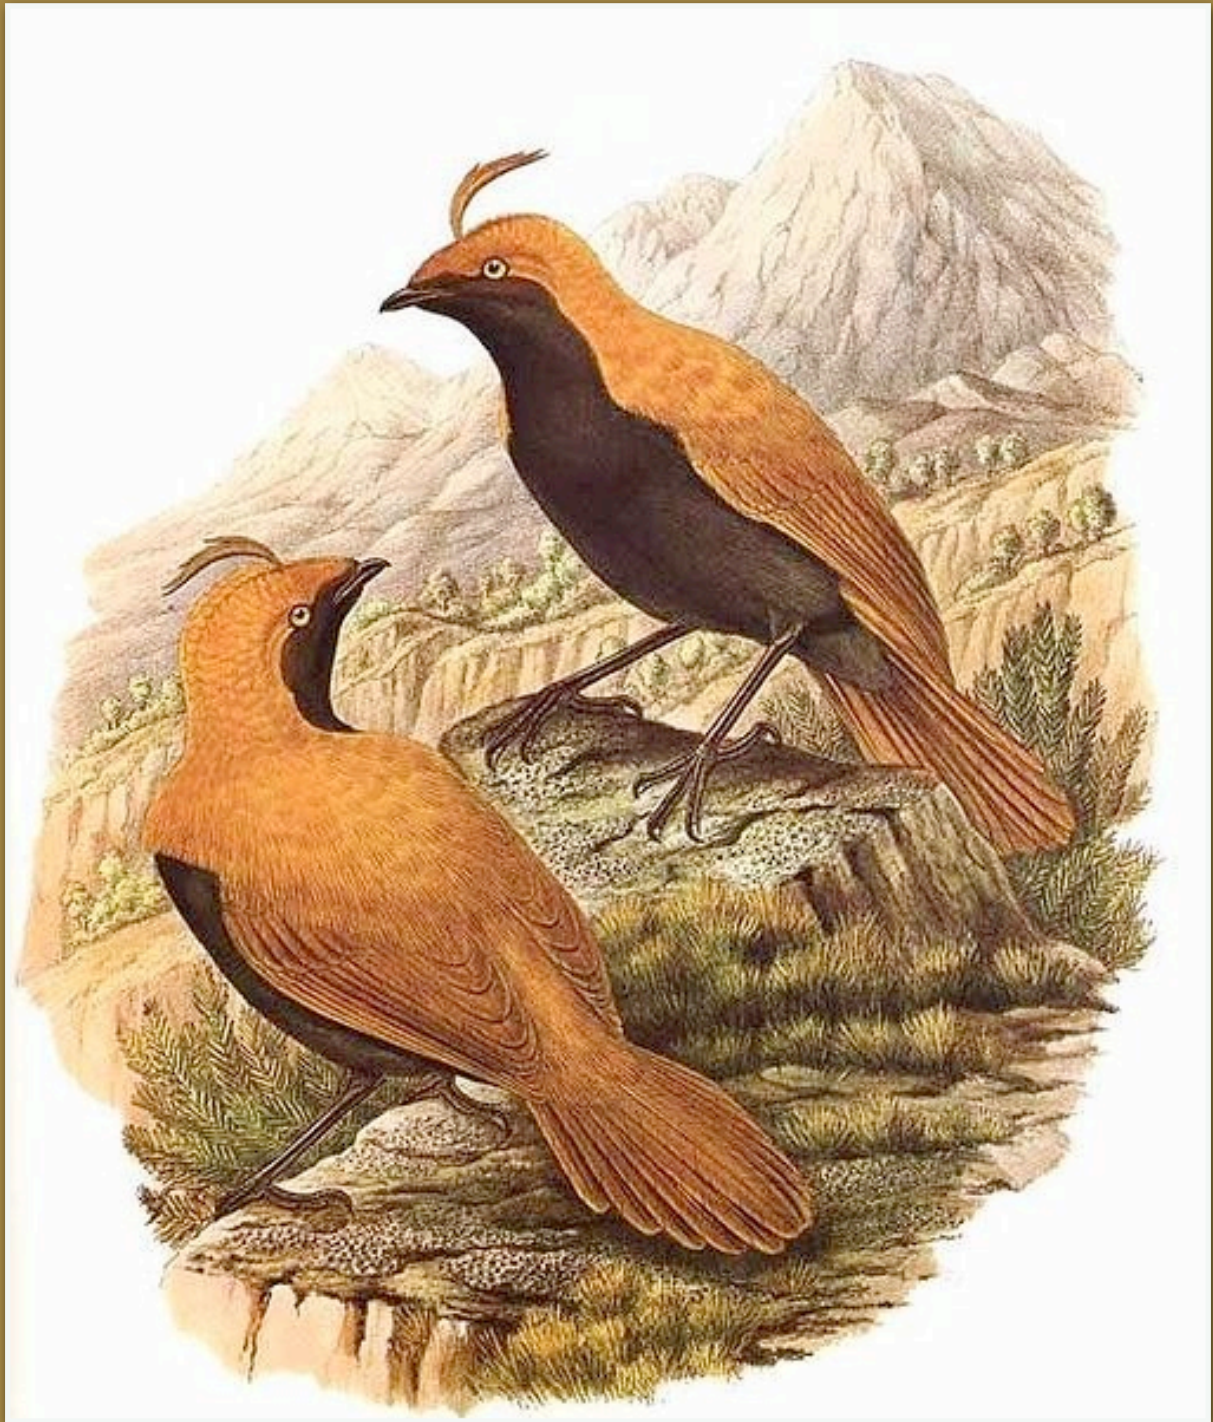

Source: *The Birds of Australia*, 1848, Gould  
Artist: John Gould

Sapsucker, Williamson's  
*Sphyrapicus thyroideus*

Source: *Birds of the Rockies*, 1902, Fuertes  
Artist: L. A. Fuertes

Sapsucker, Yellow-bellied - *Sphyrapicus varius*

Artist: L. A. Fuertes

YELLOW-BELLIED SAPSUCKER  
\* 146-116.

Sapsucker, Yellow-bellied - *Sphyrapicus varius*

Source: *Bird Neighbors*, 1897

Satinbird, Antenna - *Cnemophilus macgegorii*

Artist: Richard Bowdler Sharpe